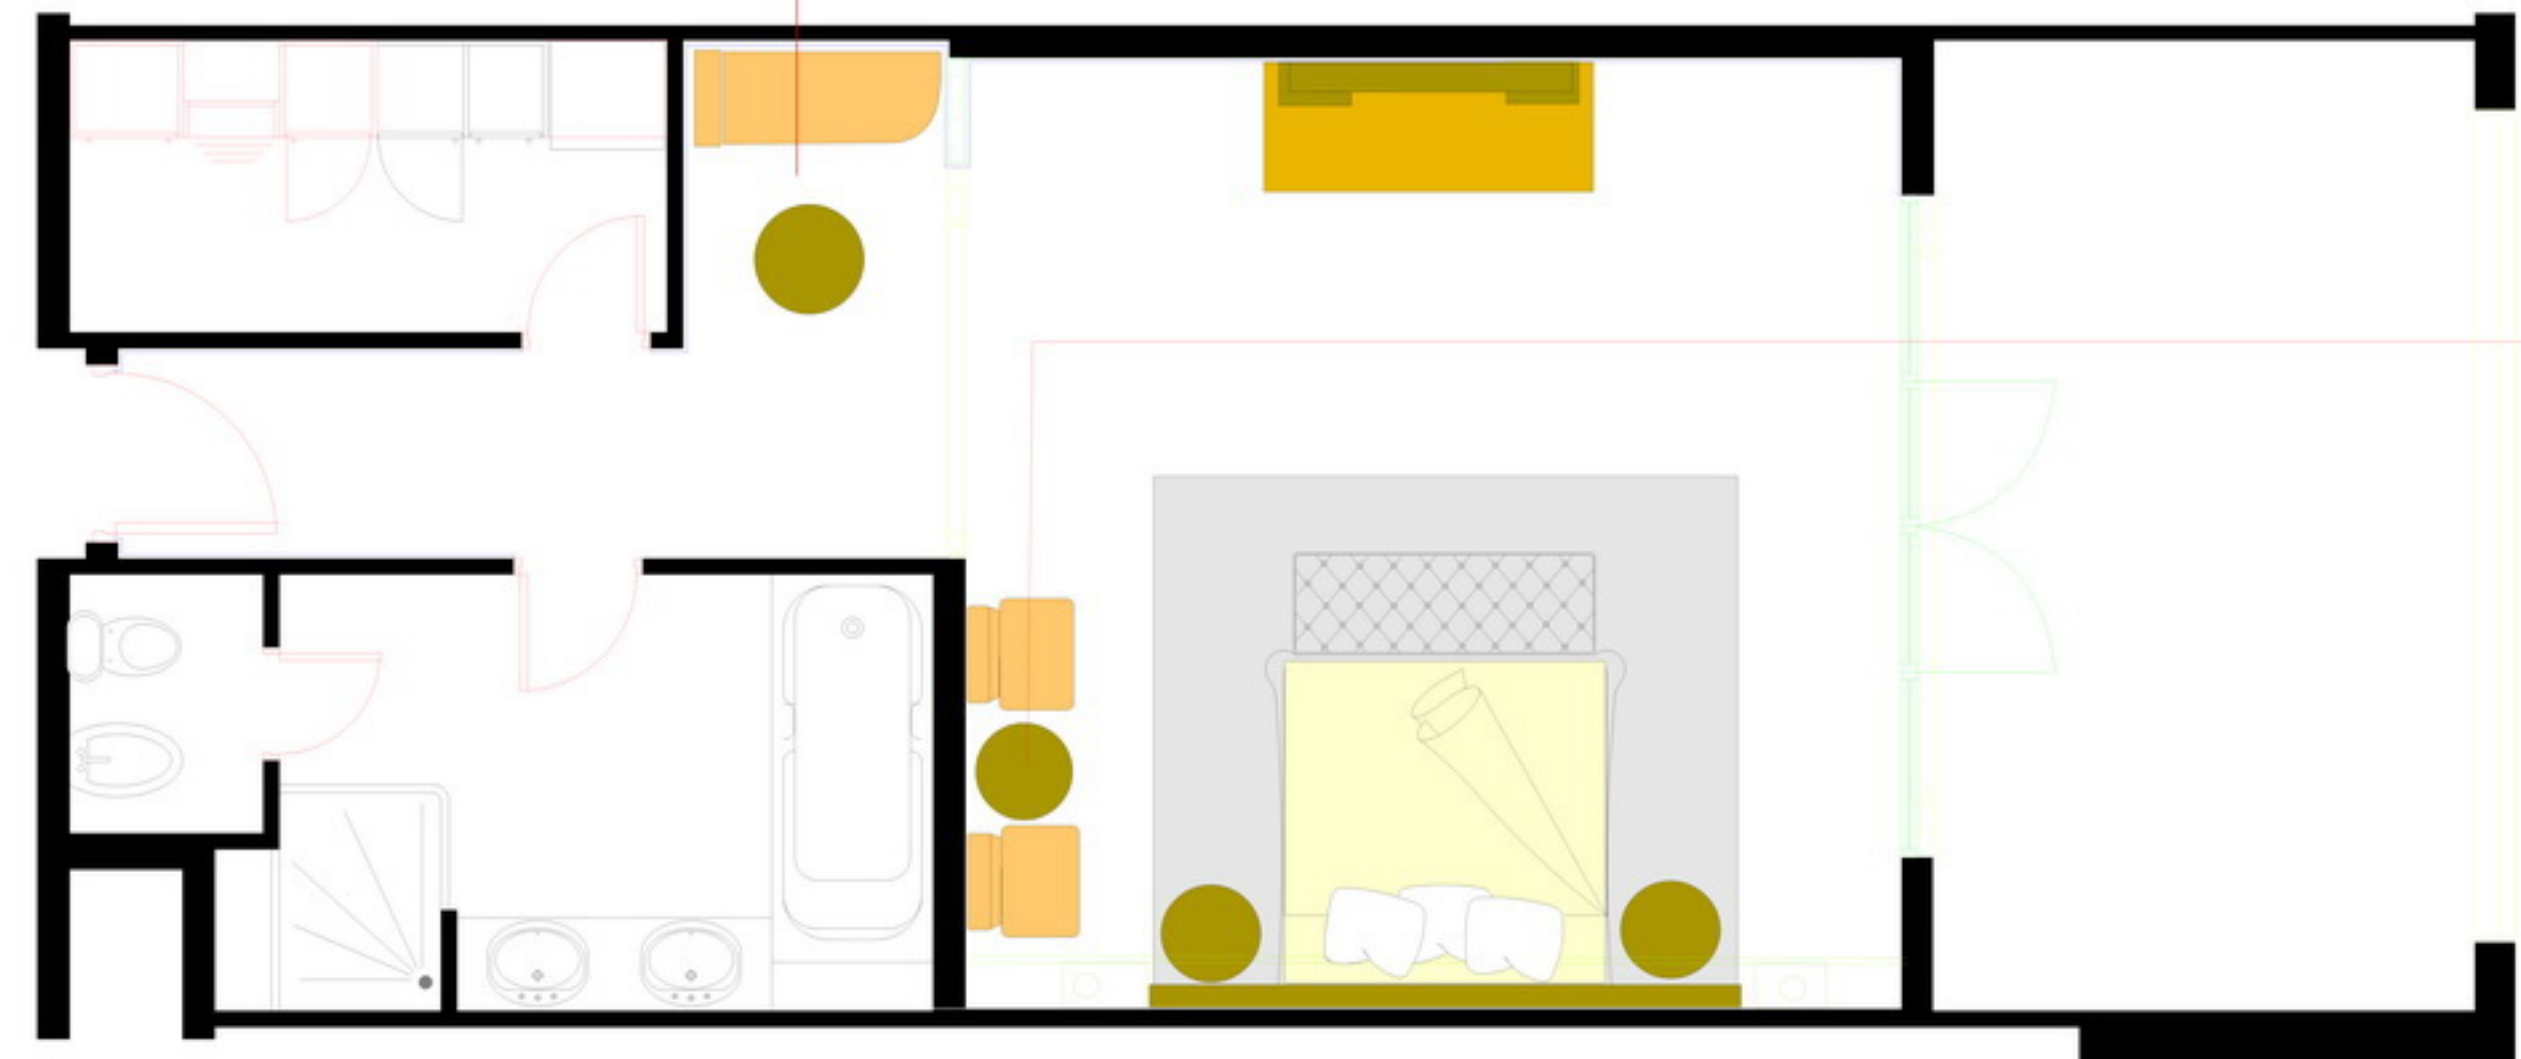

Furniture from Spain

Maderas nobles y marquetería *Natural wood and marquetry*

Lacado en blanco y serigrafía *White lacquered and serigraphy*